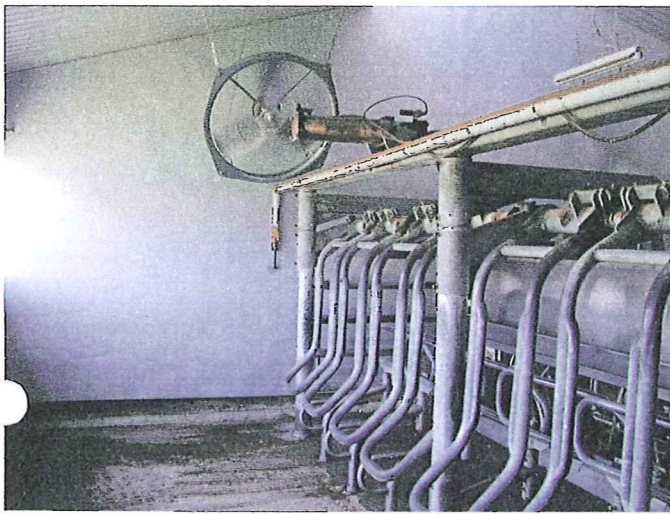

THMS

扇風機

S

パーラーで牛に送風する

パーラー内の人が作業するところに扇風機がついているのはよく見かけますが、牛に送風するためのファンをつけている農場はあまり多くありません。この農場では今年パーラー内で牛の顔～背中に風が当たるようにファンを設置しました。

すると待機室よりも涼しく快適な場所となったためか牛がパーラーに喜んで入ってくるようになり、搾乳中の刺しバエなどによる不快感でミルクカーを蹴落とすことが激減したそうです。

バルククーラーの熱を逃がす

バルククーラーは施設の窓際に置かれており、多くは窓を開け放して放散した熱を逃がしています。この農場ではクーラーの傍の窓の下に換気扇をつけました。

すると今までは夏シーズンには冷却能力が追いつかずクーラーがダウンすることがたまにあったのですが、換気扇をつけてからはそんなことは一度も無く、バルクの冷却も非常に早くなったそうです。また隣接するパーラーに熱気がこなくなり搾乳も快適だそうです。